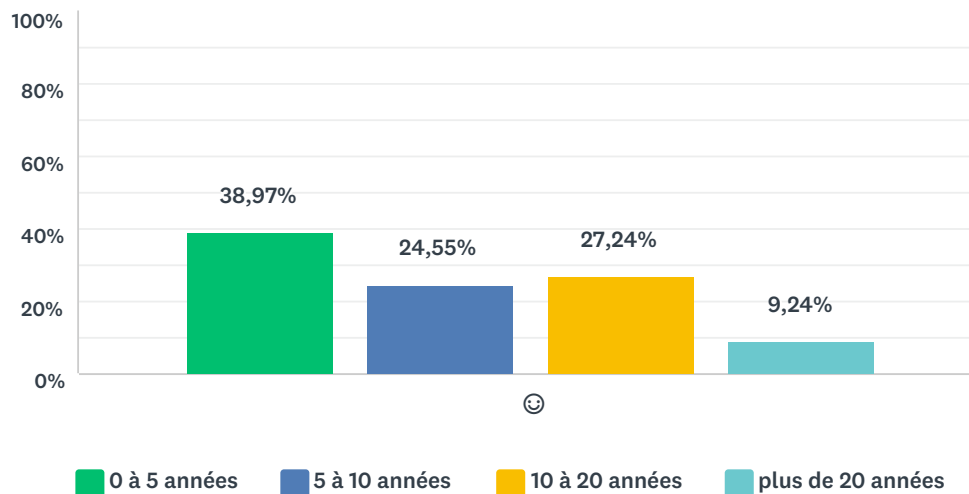

Q3 Combien d'années de diplôme IADE avez vous ?

Réponses obtenues : 1 006 Question(s) ignorée(s) : 2

	0 À 5 ANNÉES	5 À 10 ANNÉES	10 À 20 ANNÉES	PLUS DE 20 ANNÉES	TOTAL	MOYENNE PONDÉRÉE
😊	38,97% 392	24,55% 247	27,24% 274	9,24% 93	1 006	2,07